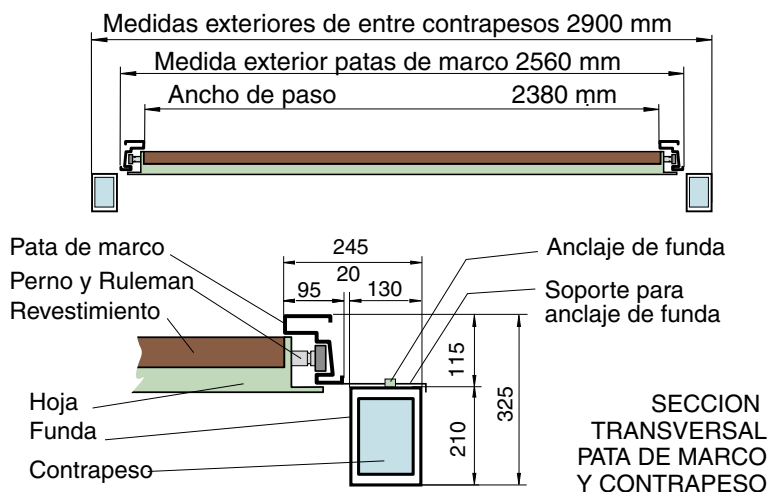

Macario & Hijos s.r.l.

BASTIDORES LEVADIZOS A CONTRAPESOS LINEA NORMALIZADA

VISTA INTERIOR DEL GARAGE

VISTA EN CORTE LATERAL

MODELO 10 E

Todos nuestros bastidores son los de línea reforzada, especiales para aplicar revestimientos, que también puede ser igual a la puerta de la entrada principal (revestimiento de madera, pvc, revestimientos metálicos estampados en doble chapa, con o sin inyección de poliuretano, en chapa bastonada simple en forma vertical, en chapa perforada, tejidos cuadriculados, etc.

OPCIONAL con puerta de servicio incorporada. Todas las estructuras son fabricadas en chapa perfil doblado N°16 marco y hoja con contrapesos enfundados. Poseen la cualidad de tener doble contacto: frontal y trasero. Escondiendo por dentro de las patas el marco, los pernos y rodamientos, lingas de acero con sus precintos, y las riendas del herraje.

PORTONES CON SALIENTE CON CONTRAPESOS CON REDUCCION REVESTIDOS EN MALLA METALICA

CORTE EN PLANTA A-A
SECCION TRANSVERSAL DE BASTIDOR
PATA DE MARCO Y CONTRAPESO

VISTA EN CORTE LATERAL

MODELO 10 ES

MEDIDAS NORMALIZADAS PARA PORTONES CON SALIENTE AL EXTERIOR
 ESPECIALES (E) CON O SIN SALIENTE AL EXTERIOR, CON GUIAS EXTERIORES
 Y CONTRAPESOS CON REDUCCION

MOD	MEDIDAS DE HOJA ANCHO Y ALTO	SALIENTE AL EXTERIOR	MEDIDAS EXTERIORES ANCHO Y ALTO TOTAL	ALTURA DE PASO VEHICULAR
10	2400 X 2000	470	2900 X 2300	1800
10 E	2400 X 2000	470	2900 X 2200	1800
20	2700 X 2000	470	3200 X 2300	1800
30	3200 X 2000	470	3700 X 2400	1800
40	3600 X 2000	470	4100 X 2400	1800
50	4000 X 2000	470	4500 X 2400	1800
60	4500 X 2000	470	5000 X 2400	1800
60 E	4500 X 2100	570	5000 X 2500	1850
70	4800 X 2000	470	5300 X 2400	1800
70 E	4800 X 2100	570	5300 X 2500	1850