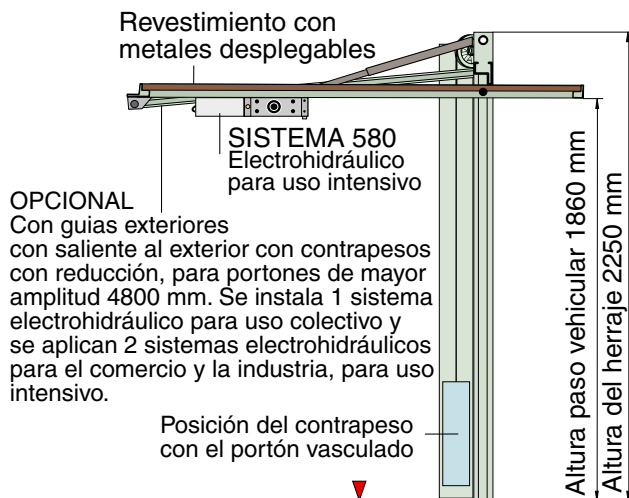

VISTA EN CORTE LATERAL

MODELO 10 ES