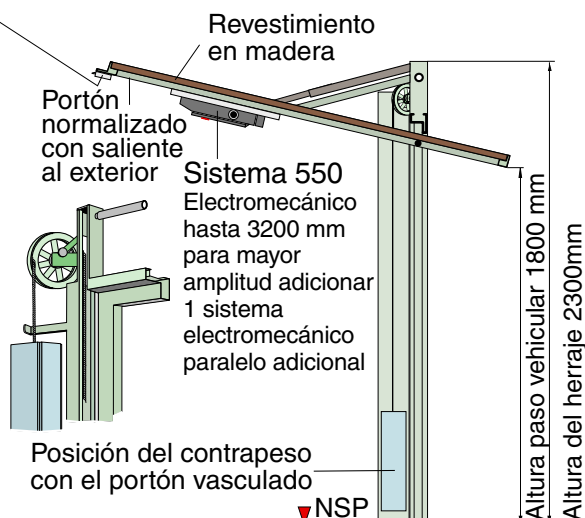

Macario & Hijos s.r.l.

BASTIDORES LEVADIZOS A CONTRAPESOS LINEA NORMALIZADA

VISTA INTERIOR DEL GARAGE

VISTA EN CORTE LATERAL

MODELO 10 E

Todos nuestros bastidores son los de línea reforzada, especiales para aplicar revestimientos, que también puede ser igual a la puerta de la entrada principal (revestimiento de madera, pvc, revestimientos metálicos estampados en doble chapa, con o sin inyección de poliuretano, en chapa bastonada simple en forma vertical, en chapa perforada, tejidos cuadriculados, etc.

OPCIONAL con puerta de servicio incorporada. Todas las estructuras son fabricadas en chapa perfil doblado N°16 marco y hoja con contrapesos enfundados. Poseen la cualidad de tener doble contacto: frontal y trasero. Escondiendo por dentro de las patas el marco, los pernos y rodamientos, lingas de acero con sus precintos, y las riendas del herraje.

PORTONES CON SALIENTE CON CONTRAPESOS CON REDUCCION REVESTIDOS EN MALLA METALICA

CORTE EN PLANTA A-A
SECCION TRANSVERSAL DE BASTIDOR
PATA DE MARCO Y CONTRAPESO

VISTA EN CORTE LATERAL

MODELO 10 ES

MEDIDAS NORMALIZADAS PARA PORTONES CON SALIENTE AL EXTERIOR
 ESPECIALES (E) CON O SIN SALIENTE AL EXTERIOR, CON GUIAS EXTERIORES
 Y CONTRAPESOS CON REDUCCION

MOD	MEDIDAS DE HOJA ANCHO Y ALTO	SALIENTE AL EXTERIOR	MEDIDAS EXTERIORES ANCHO Y ALTO TOTAL	ALTURA DE PASO VEHICULAR
10	2400 X 2000	470	2900 X 2300	1800
10 E	2400 X 2000	470	2900 X 2200	1800
20	2700 X 2000	470	3200 X 2300	1800
30	3200 X 2000	470	3700 X 2400	1800
40	3600 X 2000	470	4100 X 2400	1800
50	4000 X 2000	470	4500 X 2400	1800
60	4500 X 2000	470	5000 X 2400	1800
60 E	4500 X 2100	570	5000 X 2500	1850
70	4800 X 2000	470	5300 X 2400	1800
70 E	4800 X 2100	570	5300 X 2500	1850