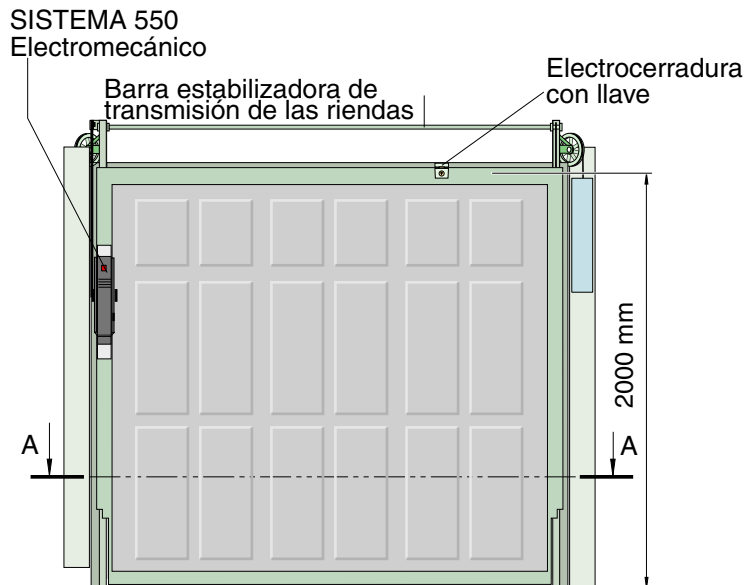

Macario & Hijos s.r.l.

BASTIDORES LEVADIZOS A CONTRAPESOS LINEA NORMALIZADA

VISTA INTERIOR DEL GARAGE

VISTA EN CORTE LATERAL

MODELO 10 E

Todos nuestros bastidores son los de línea reforzada, especiales para aplicar revestimientos, que también puede ser igual a la puerta de la entrada principal (revestimiento de madera, pvc, revestimientos metálicos estampados en doble chapa, con o sin inyección de poliuretano, en chapa bastonada simple en forma vertical, en chapa perforada, tejidos cuadriculados, etc.

OPCIONAL con puerta de servicio incorporada. Todas las estructuras son fabricadas en chapa perfil doblado N°16 marco y hoja con contrapesos enfundados. Poseen la cualidad de tener doble contacto: frontal y trasero. Escondiendo por dentro de las patas el marco, los pernos y rodamientos, lingas de acero con sus precintos, y las riendas del herraje.

PORTONES CON SALIENTE CON CONTRAPESOS CON REDUCCION REVESTIDOS EN MALLA METALICA

CORTE EN PLANTA A-A
SECCION TRANSVERSAL DE BASTIDOR
PATA DE MARCO Y CONTRAPESO

VISTA EN CORTE LATERAL

MODELO 10 ES

MEDIDAS NORMALIZADAS PARA PORTONES CON SALIENTE AL EXTERIOR
 ESPECIALES (E) CON O SIN SALIENTE AL EXTERIOR, CON GUIAS EXTERIORES
 Y CONTRAPESOS CON REDUCCION

MOD	MEDIDAS DE HOJA ANCHO Y ALTO	SALIENTE AL EXTERIOR	MEDIDAS EXTERIORES ANCHO Y ALTO TOTAL	ALTURA DE PASO VEHICULAR
10	2400 X 2000	470	2900 X 2300	1800
10 E	2400 X 2000	470	2900 X 2200	1800
20	2700 X 2000	470	3200 X 2300	1800
30	3200 X 2000	470	3700 X 2400	1800
40	3600 X 2000	470	4100 X 2400	1800
50	4000 X 2000	470	4500 X 2400	1800
60	4500 X 2000	470	5000 X 2400	1800
60 E	4500 X 2100	570	5000 X 2500	1850
70	4800 X 2000	470	5300 X 2400	1800
70 E	4800 X 2100	570	5300 X 2500	1850