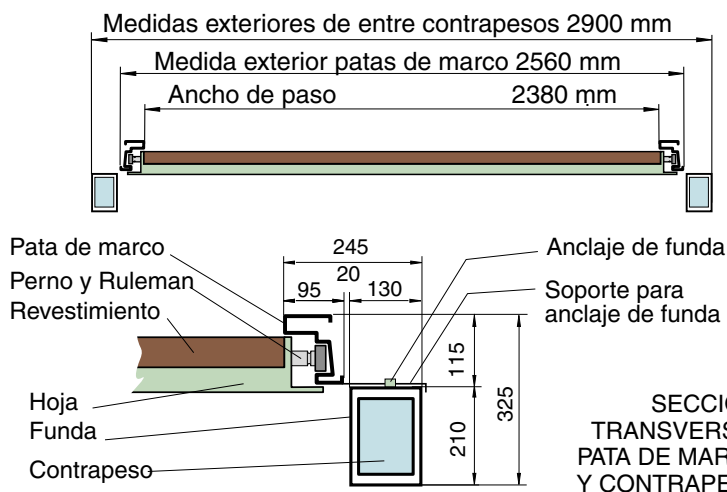

Macario & Hijos s.r.l.

BASTIDORES LEVADIZOS A CONTRAPESOS LINEA NORMALIZADA

VISTA INTERIOR DEL GARAGE

VISTA EN CORTE LATERAL

MODELO 10 E

Todos nuestros bastidores son los de línea reforzada, especiales para aplicar revestimientos, que también puede ser igual a la puerta de la entrada principal (revestimiento de madera, pvc, revestimientos metálicos estampados en doble chapa, con o sin inyección de poliuretano, en chapa bastonada simple en forma vertical, en chapa perforada, tejidos cuadriculados, etc.

OPCIONAL con puerta de servicio incorporada. Todas las estructuras son fabricadas en chapa perfil doblado N°16 marco y hoja con contrapesos enfundados. Poseen la cualidad de tener doble contacto: frontal y trasero. Escondiendo por dentro de las patas el marco, los pernos y rodamientos, lingas de acero con sus precintos, y las riendas del herraje.

PORTONES CON SALIENTE CON CONTRAPESOS CON REDUCCION REVESTIDOS EN MALLA METALICA

CORTE EN PLANTA A-A
SECCION TRANSVERSAL DE BASTIDOR
PATA DE MARCO Y CONTRAPESO

VISTA EN CORTE LATERAL

MODELO 10 ES

MEDIDAS NORMALIZADAS PARA PORTONES CON SALIENTE AL EXTERIOR
 ESPECIALES (E) CON O SIN SALIENTE AL EXTERIOR, CON GUIAS EXTERIORES
 Y CONTRAPESOS CON REDUCCION

MOD	MEDIDAS DE HOJA ANCHO Y ALTO	SALIENTE AL EXTERIOR	MEDIDAS EXTERIORES ANCHO Y ALTO TOTAL	ALTURA DE PASO VEHICULAR
10	2400 X 2000	470	2900 X 2300	1800
10 E	2400 X 2000	470	2900 X 2200	1800
20	2700 X 2000	470	3200 X 2300	1800
30	3200 X 2000	470	3700 X 2400	1800
40	3600 X 2000	470	4100 X 2400	1800
50	4000 X 2000	470	4500 X 2400	1800
60	4500 X 2000	470	5000 X 2400	1800
60 E	4500 X 2100	570	5000 X 2500	1850
70	4800 X 2000	470	5300 X 2400	1800
70 E	4800 X 2100	570	5300 X 2500	1850