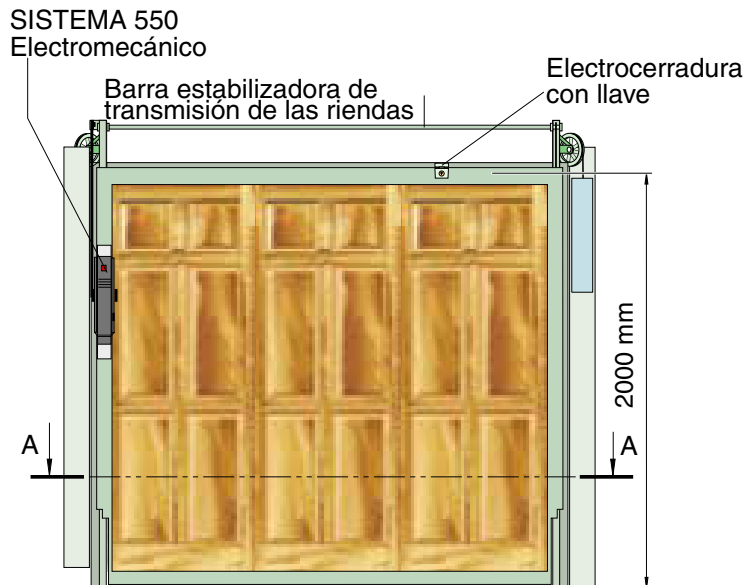

Macario & Hijos s.r.l.

BASTIDORES LEVADIZOS A CONTRAPESOS LINEA NORMALIZADA

VISTA INTERIOR DEL GARAGE

VISTA EN CORTE LATERAL

MODELO 10 E

Todos nuestros bastidores son los de línea reforzada, especiales para aplicar revestimientos, que también puede ser igual a la puerta de la entrada principal (revestimiento de madera, pvc, revestimientos metálicos estampados en doble chapa, con o sin inyección de poliuretano, en chapa bastonada simple en forma vertical, en chapa perforada, tejidos cuadriculados, etc.

OPCIONAL con puerta de servicio incorporada. Todas las estructuras son fabricadas en chapa perfil doblado N°16 marco y hoja con contrapesos enfundados. Poseen la cualidad de tener doble contacto: frontal y trasero. Escondiendo por dentro de las patas el marco, los pernos y rodamientos, lingas de acero con sus precintos, y las riendas del herraje.

MOD	MEDIDAS DE HOJA ANCHO Y ALTO	SALIENTE AL EXTERIOR	MEDIDAS EXTERIORES ANCHO Y ALTO TOTAL	ALTURA DE PASO VEHICULAR
10	2400 X 2000	470	2900 X 2300	1800
10 E	2400 X 2000	470	2900 X 2200	1800
20	2700 X 2000	470	3200 X 2300	1800
30	3200 X 2000	470	3700 X 2400	1800
40	3600 X 2000	470	4100 X 2400	1800
50	4000 X 2000	470	4500 X 2400	1800
60	4500 X 2000	470	5000 X 2400	1800
60 E	4500 X 2100	570	5000 X 2500	1850
70	4800 X 2000	470	5300 X 2400	1800
70 E	4800 X 2100	570	5300 X 2500	1850