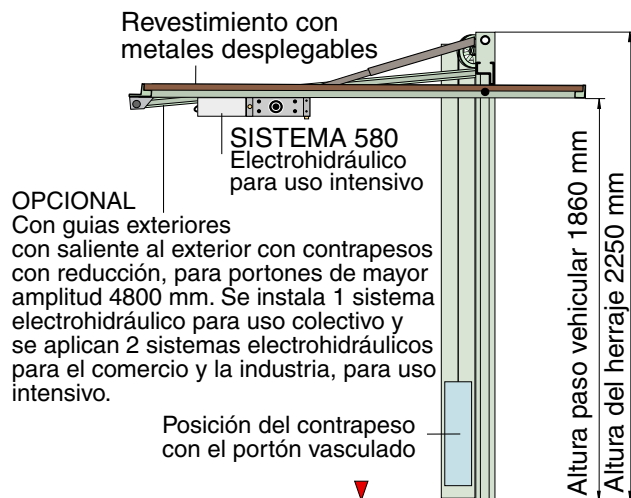

VISTA EN CORTE LATERAL

MODELO 10 ES