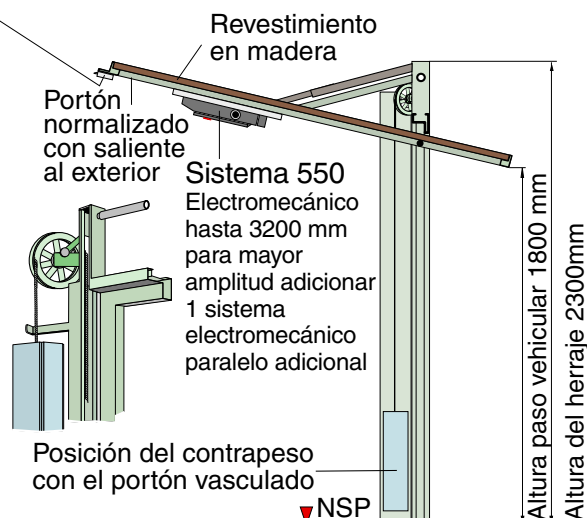

Macario & Hijos s.r.l.

BASTIDORES LEVADIZOS A CONTRAPESOS LINEA NORMALIZADA

VISTA INTERIOR DEL GARAGE

VISTA EN CORTE LATERAL

MODELO 10 E

Todos nuestros bastidores son los de línea reforzada, especiales para aplicar revestimientos, que también puede ser igual a la puerta de la entrada principal (revestimiento de madera, pvc, revestimientos metálicos estampados en doble chapa, con o sin inyección de poliuretano, en chapa bastonada simple en forma vertical, en chapa perforada, tejidos cuadriculados, etc.

OPCIONAL con puerta de servicio incorporada. Todas las estructuras son fabricadas en chapa perfil doblado N°16 marco y hoja con contrapesos enfundados. Poseen la cualidad de tener doble contacto: frontal y trasero. Escondiendo por dentro de las patas el marco, los pernos y rodamientos, lingas de acero con sus precintos, y las riendas del herraje.

PORTONES CON SALIENTE CON CONTRAPESOS CON REDUCCION REVESTIDOS EN MALLA METALICA

CORTE EN PLANTA A-A
SECCION TRANSVERSAL DE BASTIDOR
PATA DE MARCO Y CONTRAPESO

VISTA EN CORTE LATERAL

MODELO 10 ES

MEDIDAS NORMALIZADAS PARA PORTONES CON SALIENTE AL EXTERIOR
 ESPECIALES (E) CON O SIN SALIENTE AL EXTERIOR, CON GUIAS EXTERIORES
 Y CONTRAPESOS CON REDUCCION

MOD	MEDIDAS DE HOJA ANCHO Y ALTO	SALIENTE AL EXTERIOR	MEDIDAS EXTERIORES ANCHO Y ALTO TOTAL	ALTURA DE PASO VEHICULAR
10	2400 X 2000	470	2900 X 2300	1800
10 E	2400 X 2000	470	2900 X 2200	1800
20	2700 X 2000	470	3200 X 2300	1800
30	3200 X 2000	470	3700 X 2400	1800
40	3600 X 2000	470	4100 X 2400	1800
50	4000 X 2000	470	4500 X 2400	1800
60	4500 X 2000	470	5000 X 2400	1800
60 E	4500 X 2100	570	5000 X 2500	1850
70	4800 X 2000	470	5300 X 2400	1800
70 E	4800 X 2100	570	5300 X 2500	1850